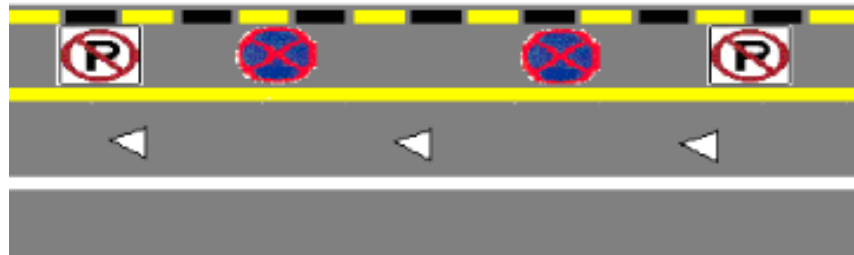

ممنوع الوقوف
NO PARKING