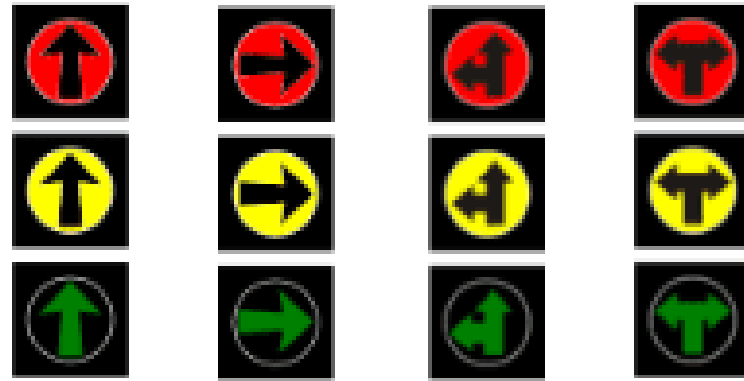

بداية الطريق السيار
START HIGHWAY

نفق مشاة
PEDESTRIAN
SUBWAY

نهاية الطريق السيار
END HIGHWAY

الدوران ضد عقارب الساعة
ANTI CLOCK WISE
ROUNDBABOUT

الشاحنات
تلتزم اليمين
TRUCKS
KEEP RIGHT

الدوران مع عقارب الساعة
CLOCK WISE ROUNDBABOUT

أسماء الأماكن
PLACES NAME

الإشارات الإلزامية والملزمة

إتجه إلى اليمين
TURN RIGHT

الإلتطاف إلى الخلف
MANDATORY MOVEMENT

إتجه إلى اليسار
TURN LEFT

إلزم الجانب الأيمن
KEEP RIGHT

المرور من كلا الجانبين
PASS EITHER SIDE

إلزم الجانب الأيسر
KEEP LEFT

إلتطاف إجباري إلى اليمين
COMPULSORY RIGHT TURN

أمامك دوار
ROUND ABOUT

إلتطاف إجباري إلى اليسار
COMPULSORY LEFT TURN

إتجه إلى الأمام أو اليسار فقط
GO AHEAD OR LEFT ONLY

تابع إتجاهك إلى الأمام
GO AHEAD ONLY

إتجه إلى الأمام أو اليمين فقط
GO AHEAD OR RIGHT ONLY

إشارات المرور الضوئية

المرور حسب الإتجاهات الموضحة
DRIVE AS PER SHOWING
DIRECTIONS

دراجات هوائية
CYCLES

إشارات المرور الضوئية
TRAFFIC LIGHTS

عبور المشاة
PEDESTRIAN